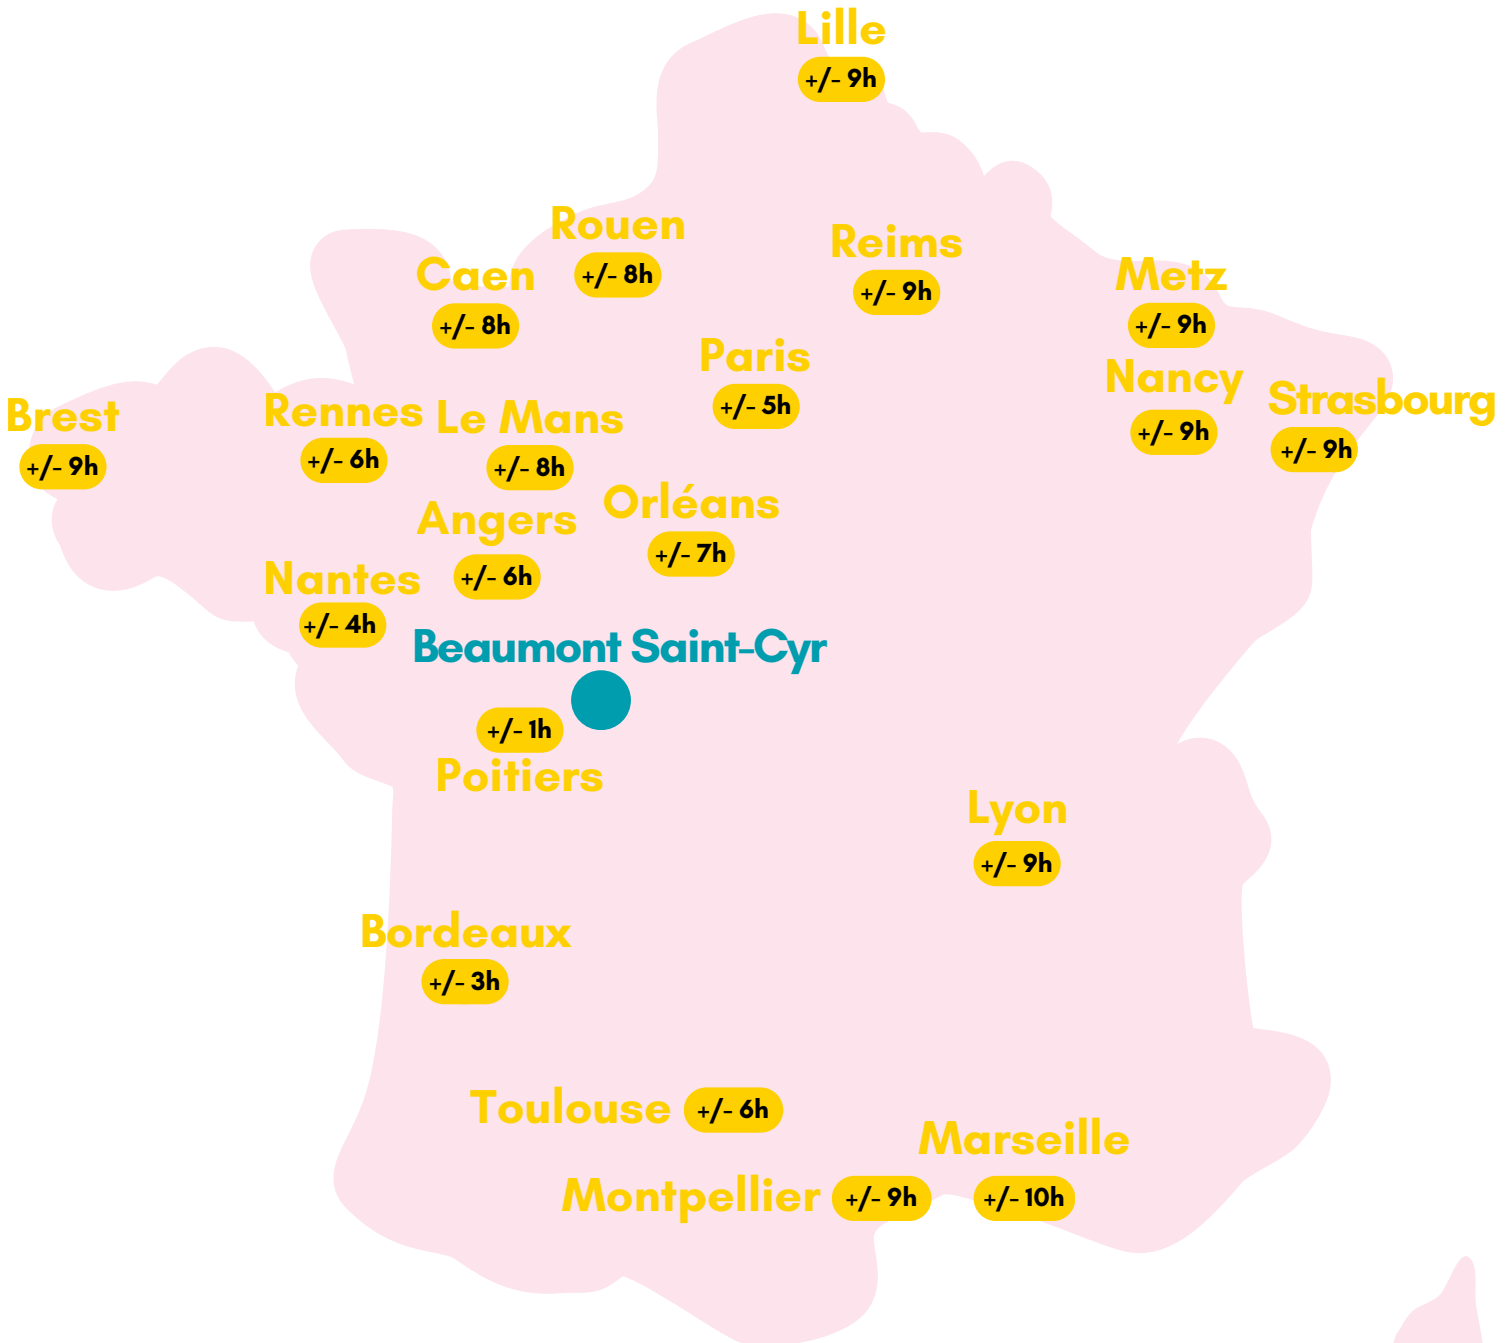

2026

FICHE TRAJET

BEAUMONT SAINT-CYR

“ Choisir le train c’est agir pour la planète ”

Pourquoi choisir le train ? C’est ...

- En moyenne 90% de CO2 en moins qu’un voyage en avion ou en voiture
- Confortable et agréable pour voyager en groupe
- Le moyen de transport le plus sûr
- Le moment de faire connaissance

Légende

 Gare de départ

 Lieu du séjour

+/- 3h Temps de trajet *

Transports + temps des correspondances en gare.
Train jusqu’à la ville la plus proche puis autocar.

* sous réserve de perturbations (grève, retard, incident, etc.) indépendantes de notre volonté et sous condition d’ouverture accès aux trains aux groupes.