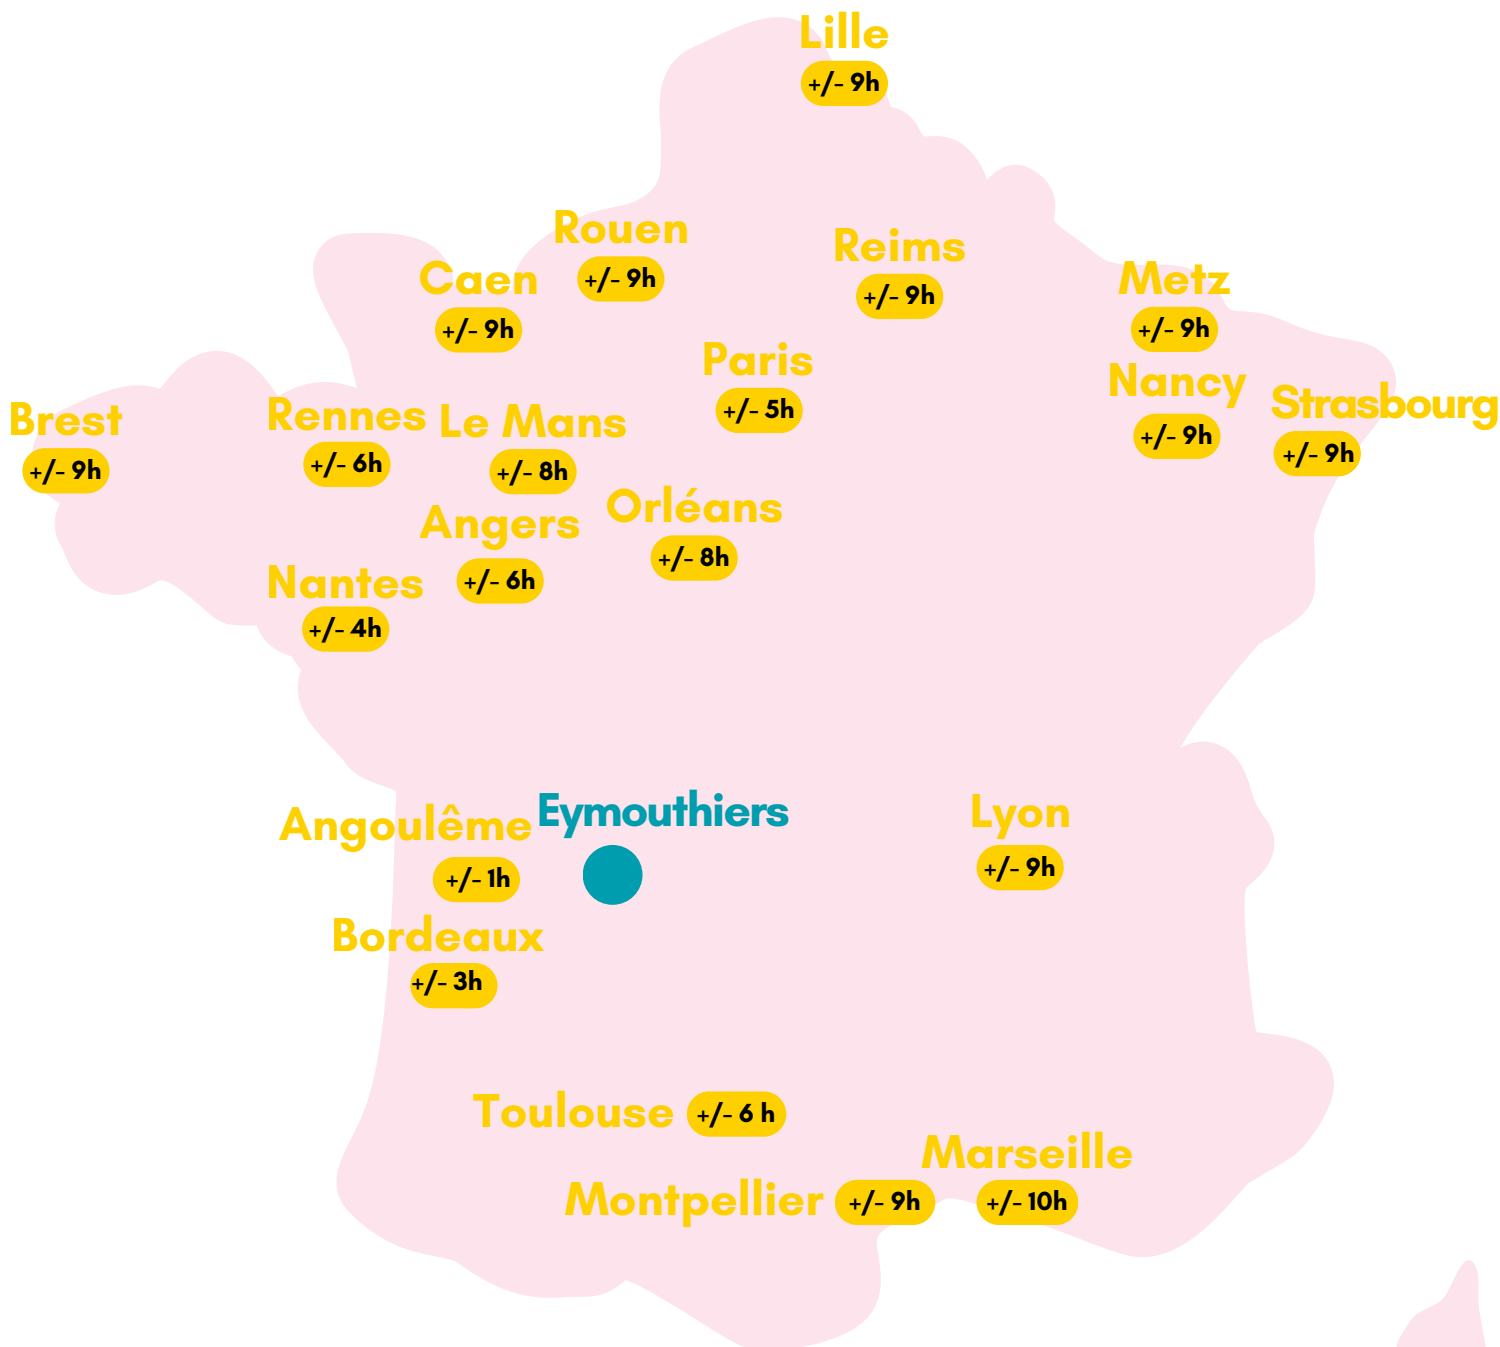

# FICHE TRAJET

## EYMOUTHIER

“ Choisir le train c’est agir pour la planète ”

### Légende

 Gare de départ

 Lieu du séjour

### +/- 3h Temps de trajet \*

Transports + temps des correspondances en gare.  
Train jusqu’à la ville la plus proche puis autocar.

\* sous réserve de perturbations (grève, retard, incident, etc.) indépendantes de notre volonté et sous condition d’ouverture accès aux trains aux groupes.