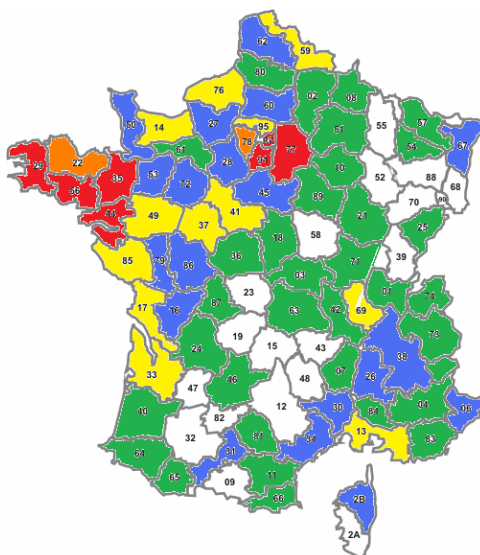

699 €

Ski et snowboard à Villard-de-Lans

Durée : 8 jours
Date : du 23/02 au 01/03/2008
Tranches d'âge : 12-14 ans et 15-16 ans

Villard de Lans

Croq' Vacances a son centre de Loisirs :

Désormais, Croq' Vacances accueille vos enfants
entre 6 et 12 ans en centre de loisirs pendant
les vacances scolaires, février, avril et Eté

Corine TALBOT
Julien QUENOILLERE
Michel LE CORRE
Caroline ORY
Benoit MIGNOT
.....

Réponse

Moins de 18 ans au
dernier jour du séjour

Question en page 1

Prochain numéro

Tout sur le centre de loisirs

Photo d'un nouveau séjour
été 2008

Jeu : «nouveaux séjours
2008»

Agenda des réunions et
rencontres avant séjours

CROQ' EN CHIFFRES

Pour la saison 2007, Croq' Vacances a fait partir **1 4 0 5** enfants et adolescents dans ses séjours de vacances de toute la France et plus encore :